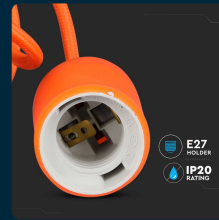

SKU 3484 VT-7228-0

Portalampada a Sospensione E27 (Max 60W) in Silicone Arancione

Potenza
60W

Tipo di Installazione
SUSPENDED

SPECIFICHE TECNICHE

Potenza	60W
Grado di Protezione	IP20
Attacco	E27
Colore	Arancione
Durata	20000 ore
Sensore	Compatibile
Garanzia	2 anni
EAN	3800157609487

Dimmerabile	No
Materiale	Silicone
Carico Massimo	60W
Dimensione	1000mm
Tipo di Installazione	Suspended
Tensione di Alimentazione	AC (220 - 240)
MOQ	1pz
Unità di misura	pz

SCARICABILI

- Certificato RoHS
- Report LVD
- Certificato CE-EMC
- Manuale istruzioni